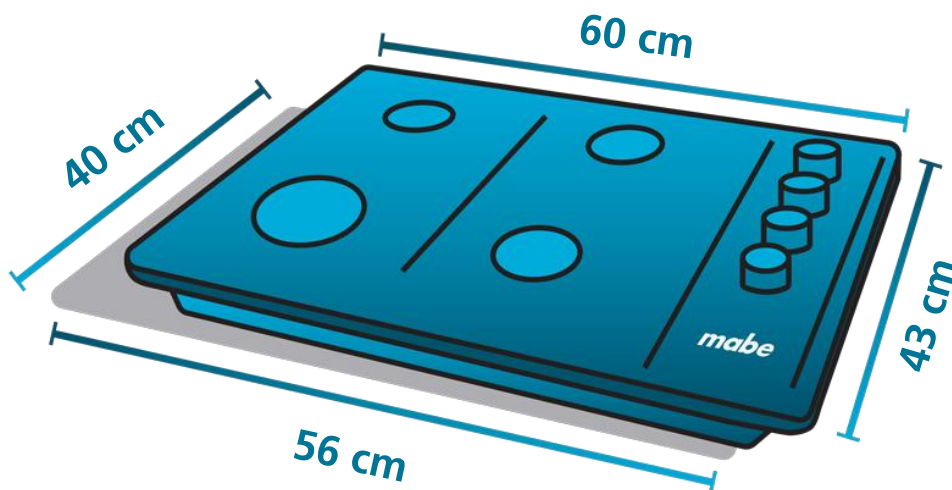

No retirar esta etiqueta hasta que se venda el equipo al consumidor final

Ficha Comercial de Producto

Especificaciones

Nomenclatura: CMG6044KM-0CON

EAN / UPC: 7861032319385

Importante

- Este aparato debe colocarse en una unidad de cocina o cubierta de trabajo como se muestra en las ilustraciones siguientes.
- Retire las parrillas de los quemadores, las tapas de los quemadores, los cuerpos de los quemadores y cuidadosamente voltee de cabeza y no dañar los componentes de las parrilla.

Diagrama y medidas de instalación

Medidas y pesos

sin empaque	Alto: 9.5 cm	Ancho: 60.0 cm	Profundo: 43.0 cm	Peso: 5.4 kg
con empaque	Alto: 14.0 cm	Ancho: 62.0 cm	Profundo: 71.5 cm	Peso: 6.4 kg