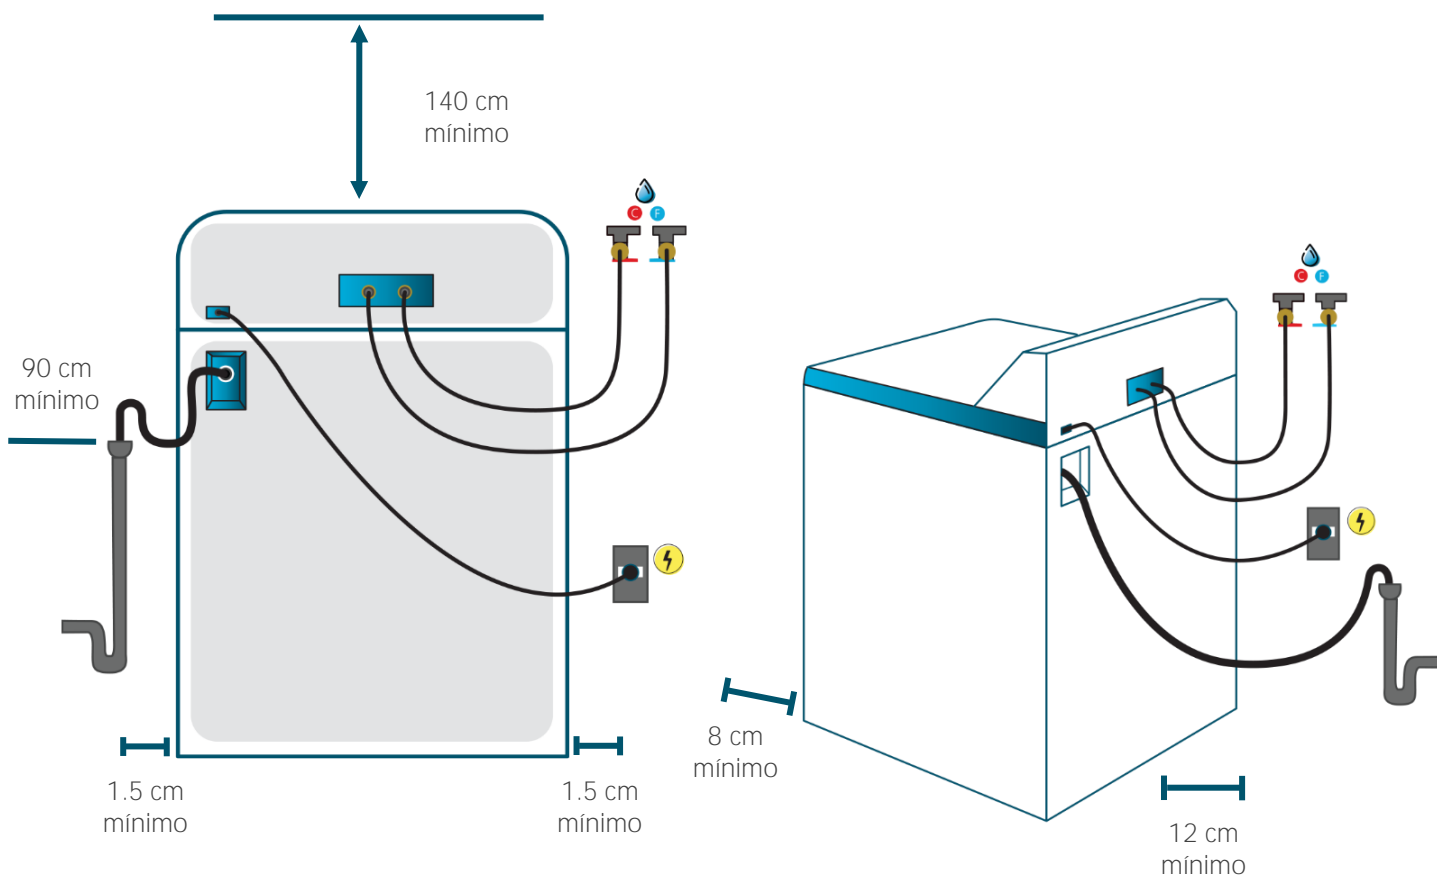

## Importante

- Asegúrese de retirar todos los aditamentos del empaque tanto de la parte superior como de la inferior de su lavadora.
- Ajuste las cuatro patas niveladoras lo necesario para que su lavadora quede firmemente apoyada; use nivel para comprobar la correcta nivelación.
- En caso de sólo contar con una toma de agua fría, utilice un adaptador tipo Y conectando así ambas tomas de la lavadora.

## Diagrama y medidas de instalación

## Medidas y pesos

	Alto:	Ancho:	Profundo:	Peso:
<b>sin empaque</b>	111.6 cm	68.0 cm	67.8 cm	53.3 kg
<b>con empaque</b>	118.1 cm	73.3 cm	72.3 cm	62 kg

<sup>1</sup> Prueba de productos utilizados en el Ciclo de ahorro SpinWash. Comparado VS la plataforma anterior de nuestros productos en Ciclo Voluminosas.