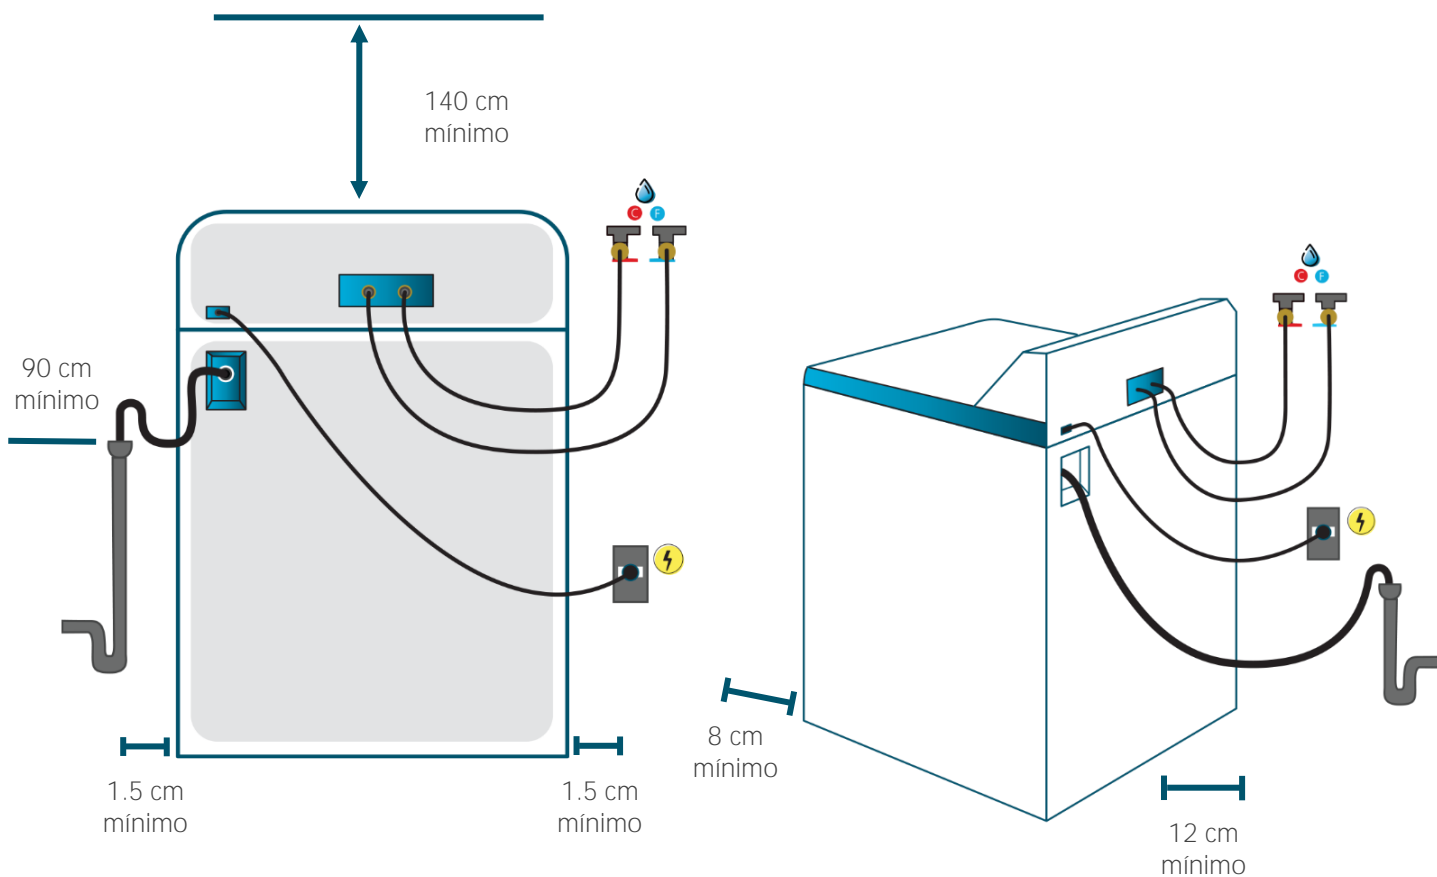

Especificaciones

Producto: Lavadora automática

Nomenclatura: LMC72201WGAB0

EAN / UPC: 757638355742

Importante

- Asegúrese de retirar todos los aditamentos del empaque tanto de la parte superior como de la inferior de su lavadora.
- Ajuste las cuatro patas niveladoras lo necesario para que su lavadora quede firmemente apoyada; use nivel para comprobar la correcta nivelación.
- En caso de sólo contar con una toma de agua fría, utilice un adaptador tipo Y conectando así ambas tomas de la lavadora.

Diagrama y medidas de instalación

Medidas y pesos

	Alto:	Ancho:	Profundo:	Peso:
sin empaque	111.6 cm	68.0 cm	67.8 cm	52.1 kg
con empaque	118.1 cm	72.3 cm	72.3 cm	60.8 kg

¹ Prueba de productos utilizados en el Ciclo de ahorro SpinWash. Comparado VS la plataforma anterior de nuestros productos en Ciclo Voluminosas.